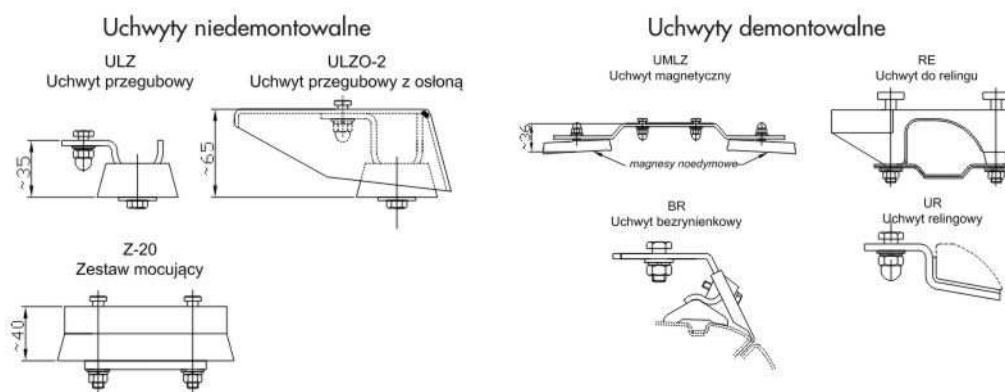

ZAKŁADY ELEKTROMECHANICZNE ELEKTRA S.I.

ul. Przasnyska 6A 01-756 Warszawa