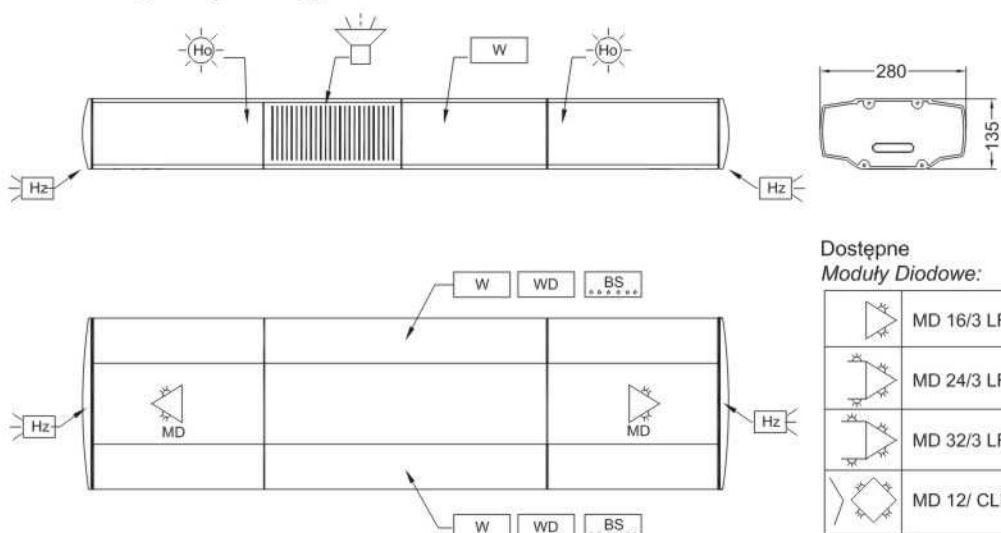

Lampa Ostrzegawcza Ledowa

Belka Świetlna

LZP-LF

Dane techniczne:

Napięcie zasilania	12 V DC	24 V DC
Źródło światła	Moduły diodowe: MD 16/3 LF, MD 24/3 LF, MD 32/3 LF, MD12/CLF	
Barwa błysków	niebieska, żółta, czerwona	
Częstotliwość błysków	2,1 Hz	
Zakres temperatur pracy	od -30°C do +50°C	
Homologacje EKG ONZ	R-10, R-65	

AKCESORIA WYPOSAŻENIA LAMP LZP - LF							
	MD Moduł diodowy	Głośnik	Halogen okrągły	Halogen zewnętrzny	Wyświetlacz	Wyświetlacz diodowy	Belka świetlna

Przykładowa konfiguracja lampy:

Akcesoria dodatkowe: